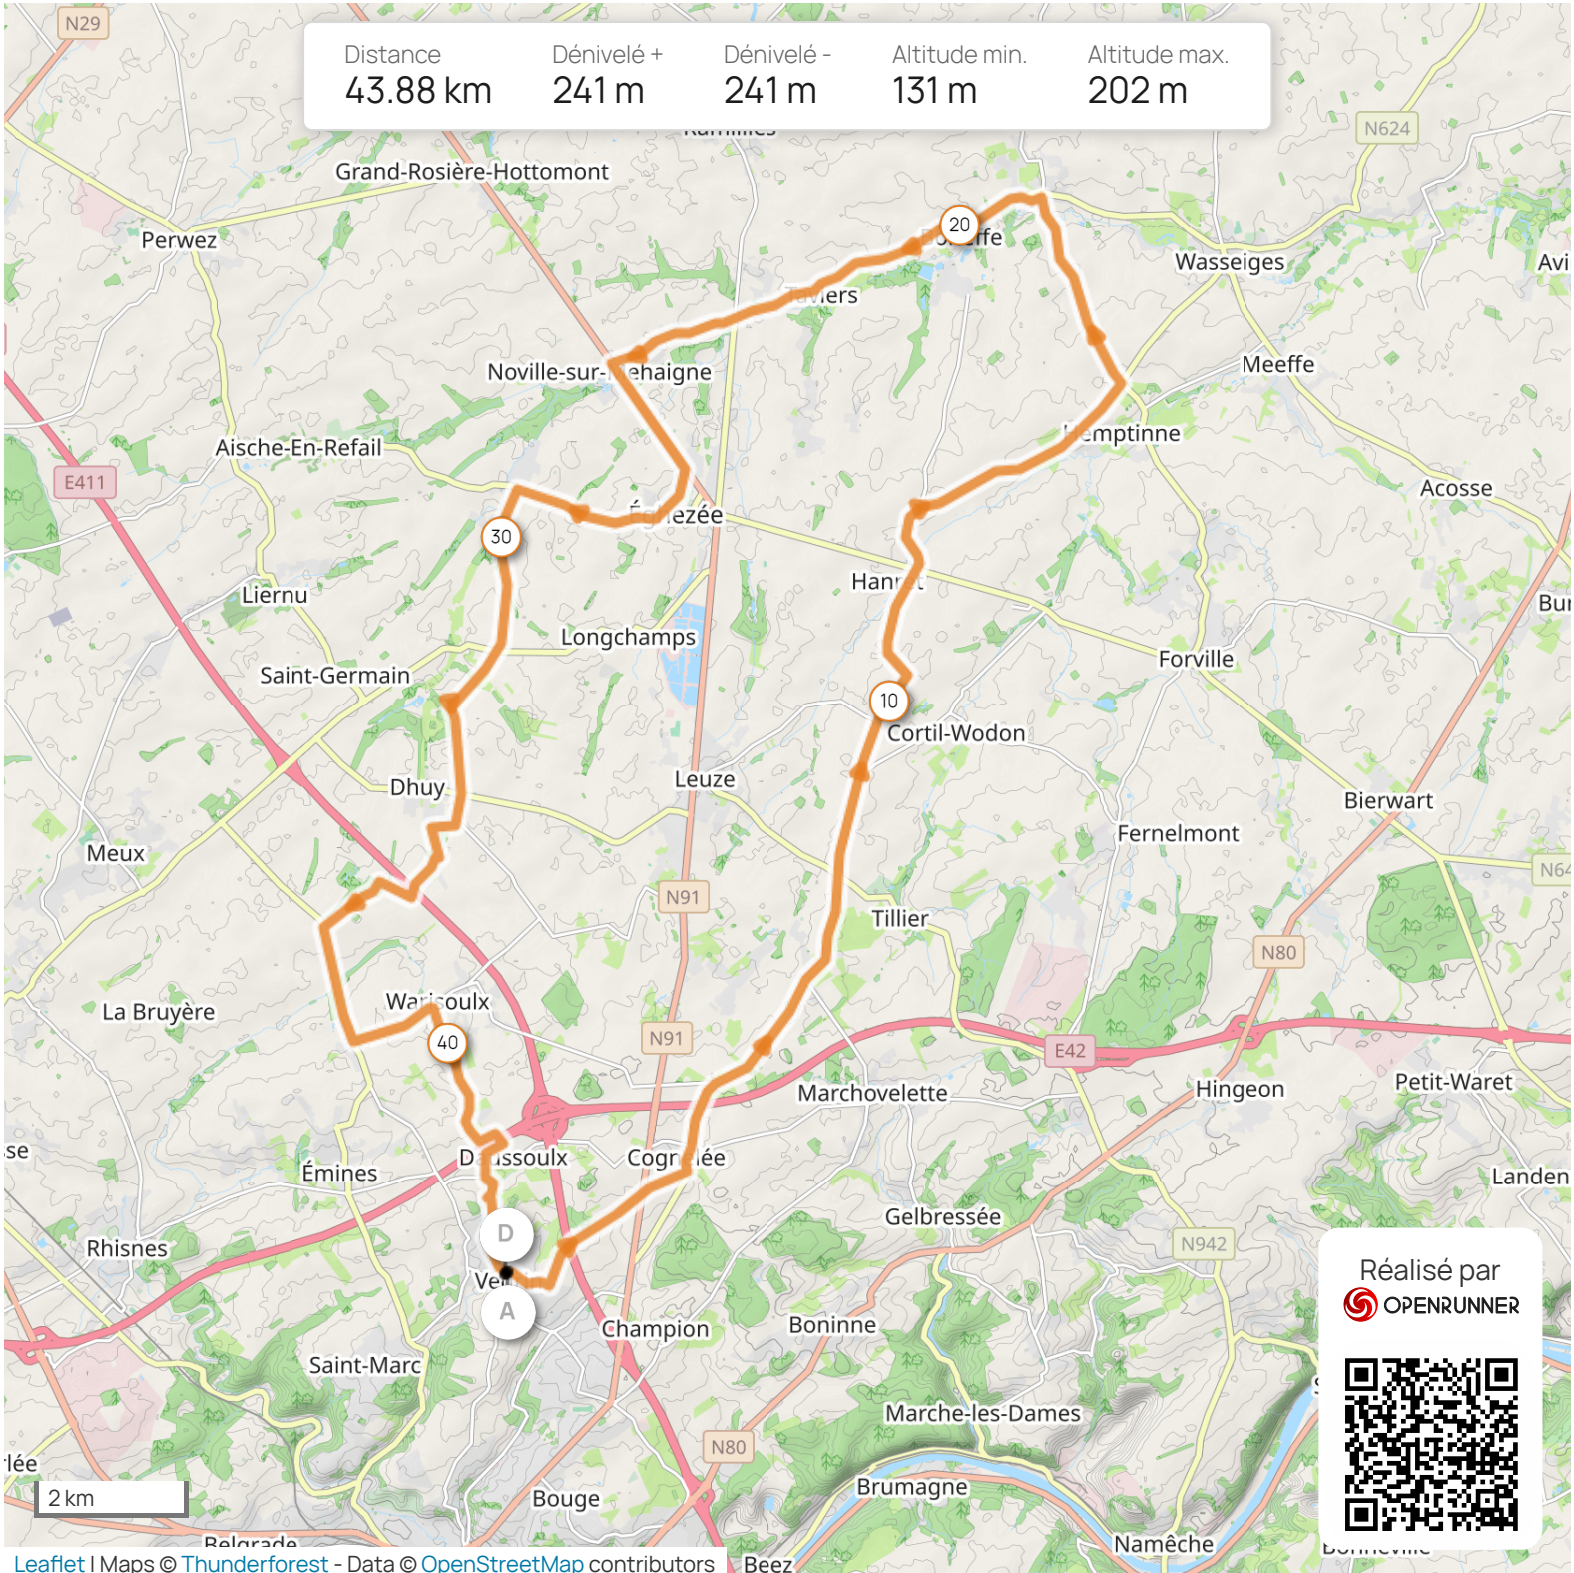

Distance	Dénivelé +	Dénivelé -	Altitude min.	Altitude max.
43.88 km	241 m	241 m	131 m	202 m

Leaflet | Maps © Thunderforest - Data © OpenStreetMap contributors